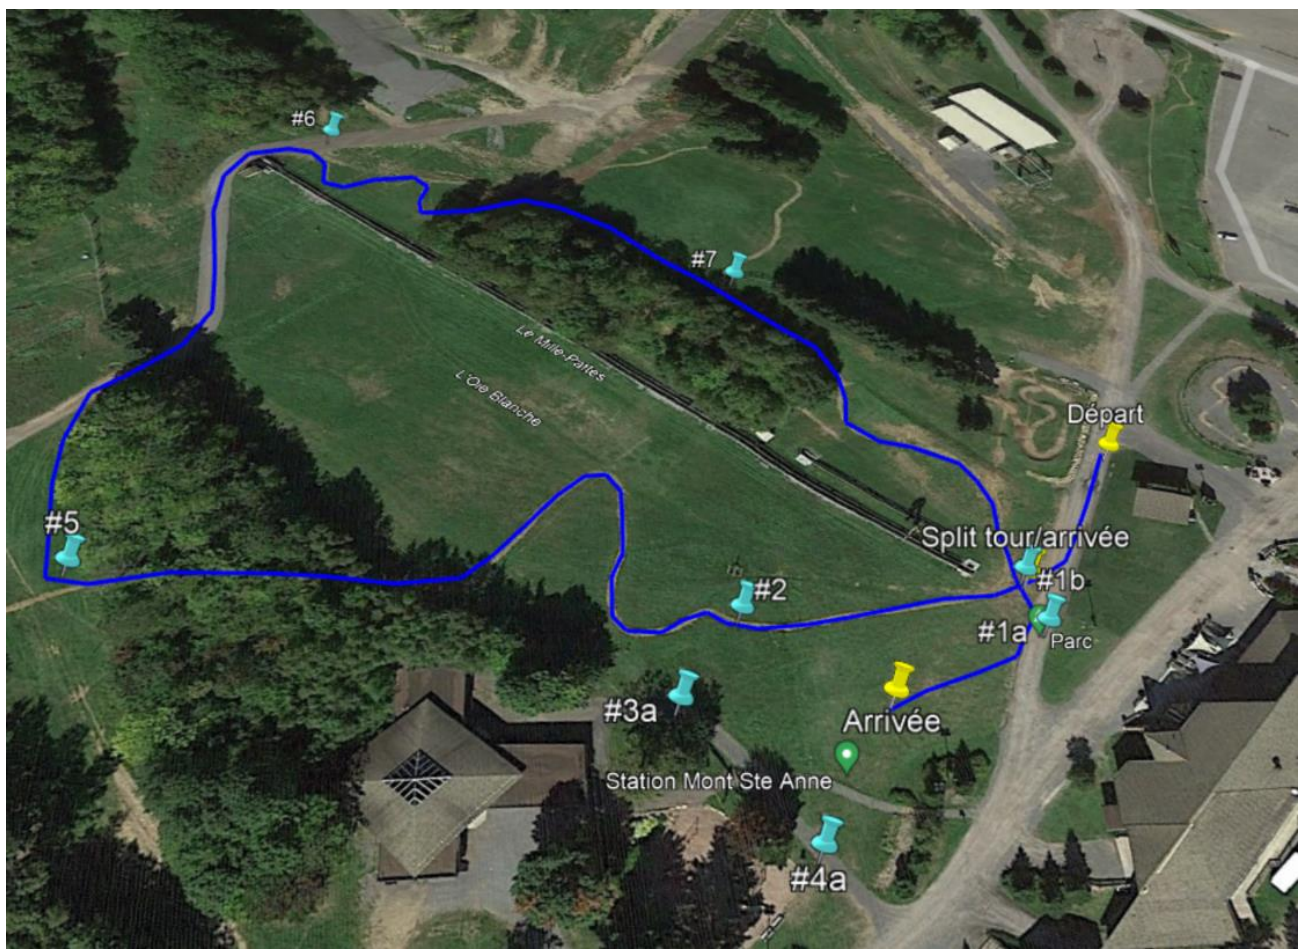

PARCOURS

VÉLI-KIDZ PRÉSENTÉ PAR VÉLO DE LA CÔTE

Petit parcours = Vert (entre 2 et 5 ans inclusivement)

Parcours moyen = Bleu (6 et 7 ans)

Grand parcours = Rouge (entre 8 et 12 ans inclusivement)