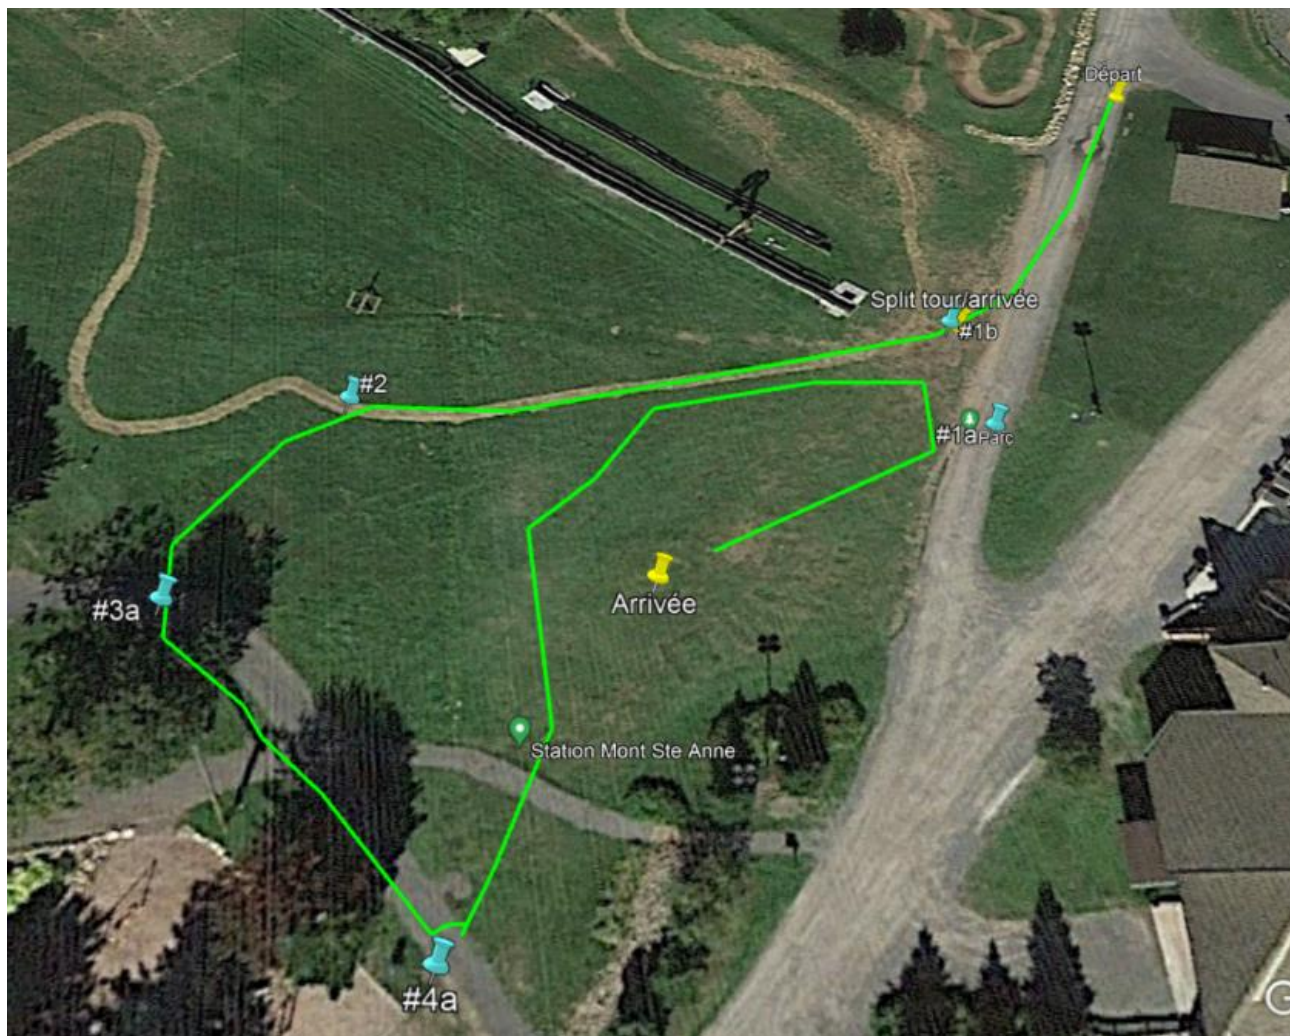

PARCOURS

VÉLI-KIDZ PRÉSENTÉ PAR VÉLO DE LA CÔTE

Petit parcours = Vert (entre 2 et 5 ans inclusivement)

Parcours moyen = Bleu (6 et 7 ans)

Grand parcours = Rouge (entre 8 et 12 ans inclusivement)